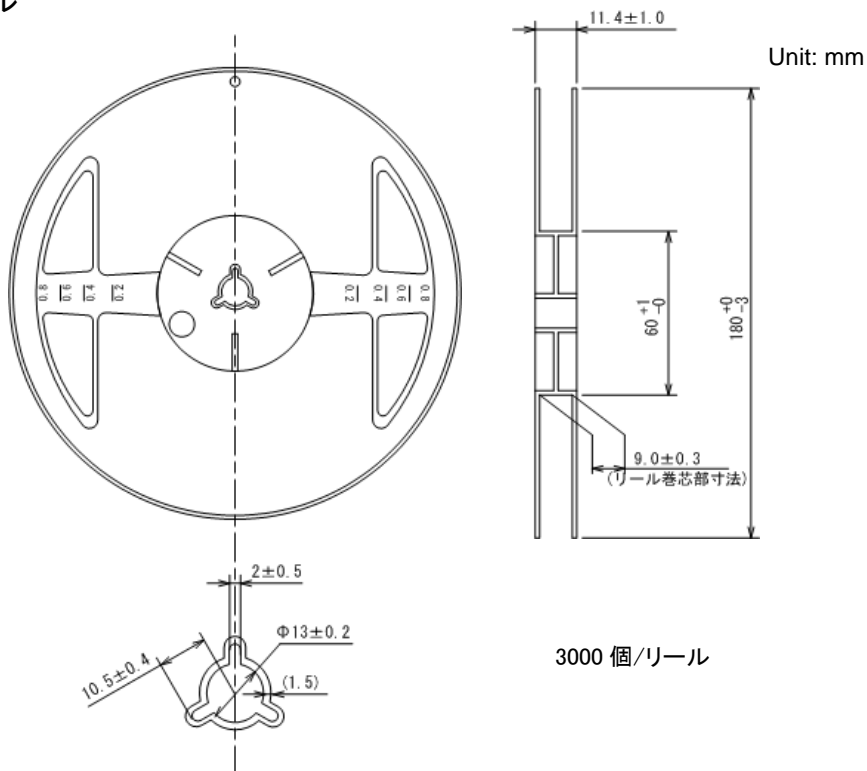

テーピング仕様

●USP-8A01 リール

3000 個/リール

■テーピング仕様

引出し方向

Rタイプ: 標準挿入