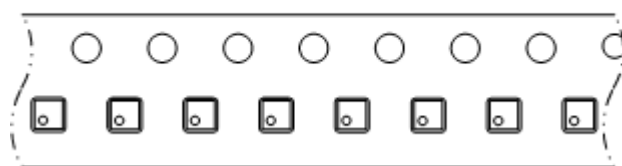

テーピング仕様

●USP-8A01 リール

3000 個/リール

■テーピング仕様

引出し方向

Rタイプ: 標準挿入