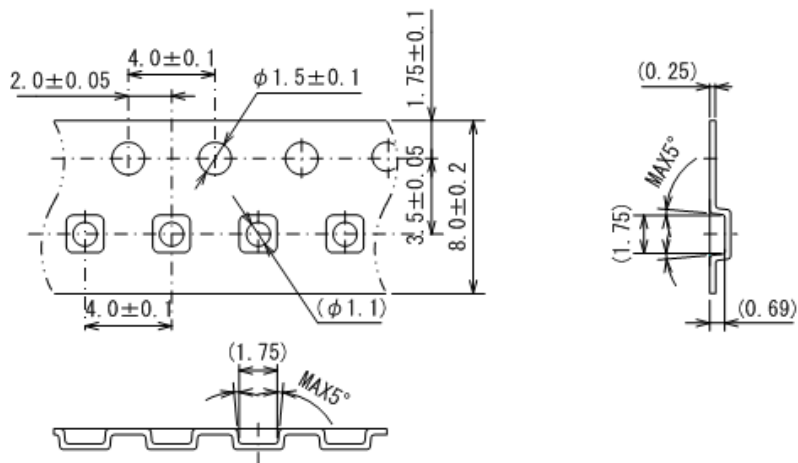

テーピング仕様

●USP-8A01 リール

3000 個/リール

■テーピング仕様

引出し方向

Rタイプ: 標準挿入