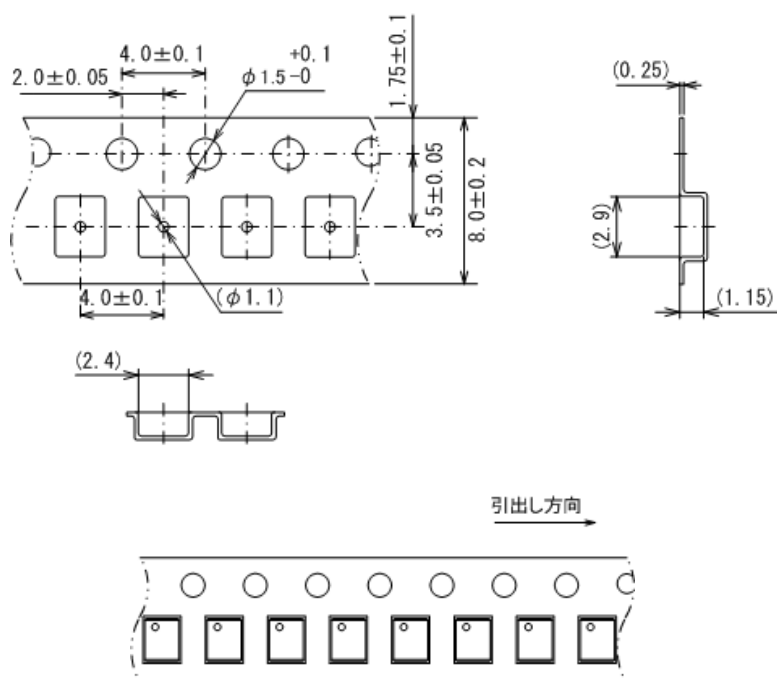

テーピング仕様

●CL-2025 リール

■テーピング仕様

Rタイプ: 標準挿入