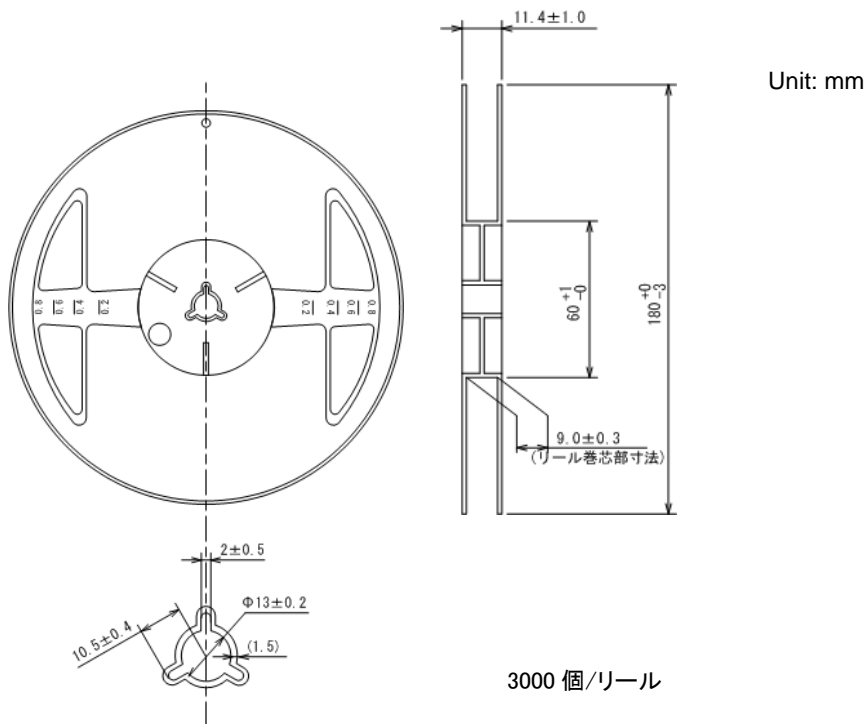

テーピング仕様

●CL-2025 リール

■テーピング仕様

Rタイプ: 標準挿入