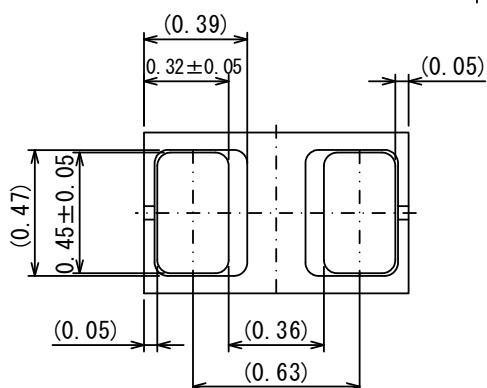

## 外形寸法図 Packaging Information / 参考パターン寸法 Reference Pattern Layout Dimensions

FBP1006-2A

●外形寸法図 / Packaging Information

Unit: mm

●参考パターンレイアウト / 参考メタルマスクデザイン

Reference pattern layout / Reference metal mask design