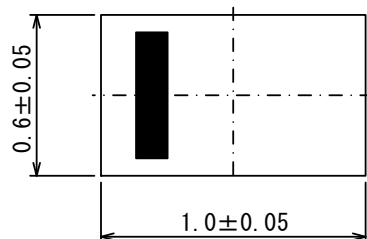

## 外形寸法図 Packaging Information / 参考パターン寸法 Reference Pattern Layout Dimensions

FBP1006-2A

●外形寸法図 / Packaging Information

Unit: mm

●参考パターンレイアウト / 参考メタルマスクデザイン

Reference pattern layout / Reference metal mask design