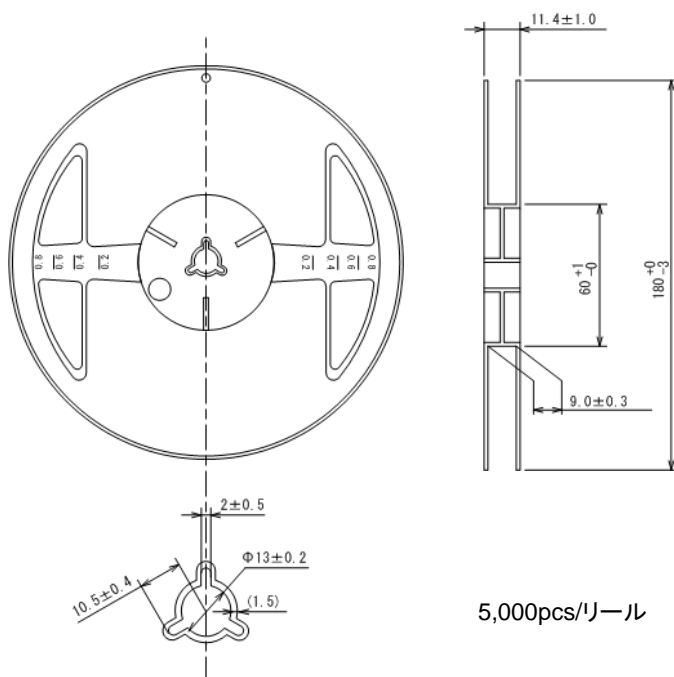

テーピング仕様

●LGA-6A01 リール

Unit: mm

5,000pcs/リール

●テーピング仕様