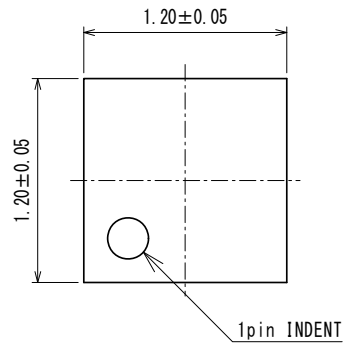

外形寸法図 Packaging Information /  
 参考パターン寸法 Reference Pattern Layout Dimensions

LGA-6B01

●外形寸法図 / Packaging Information

Unit: mm

●参考パターンレイアウト / 参考メタルマスクデザイン

Reference pattern layout / Reference metal mask design