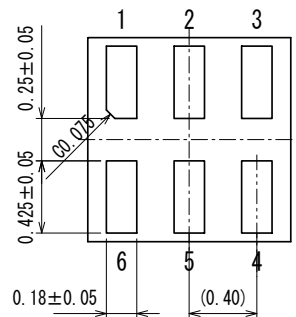

外形寸法図 Packaging Information /  
 参考パターン寸法 Reference Pattern Layout Dimensions

LGA-6B01

●外形寸法図 / Packaging Information

Unit: mm

●参考パターンレイアウト / 参考メタルマスクデザイン

Reference pattern layout / Reference metal mask design