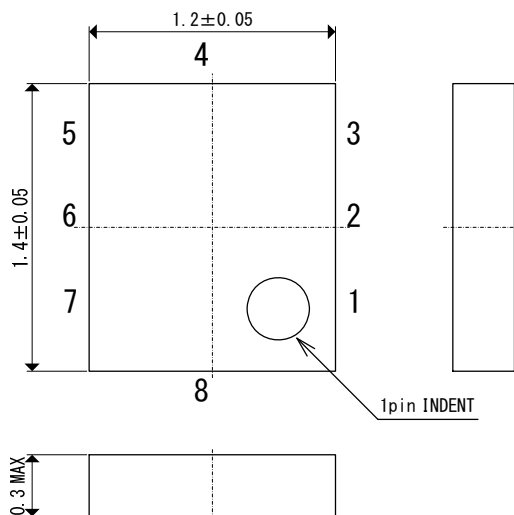

外形寸法図 Packaging Information /
参考パターン寸法 Reference Pattern Layout Dimensions

LGA-8B01

●外形寸法図 / Packaging Information

Unit: (mm)

●参考パターンレイアウト/
Reference Pattern Layout

●参考メタルマスクデザイン /
Reference metal mask design