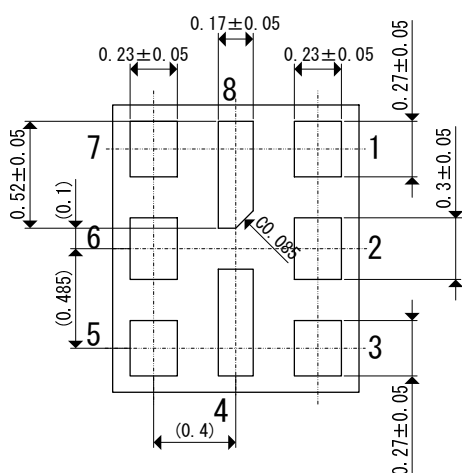

外形寸法図 Packaging Information /
参考パターン寸法 Reference Pattern Layout Dimensions

LGA-8B01

●外形寸法図 / Packaging Information

Unit: (mm)

●参考パターンレイアウト/
Reference Pattern Layout

●参考メタルマスクデザイン /
Reference metal mask design