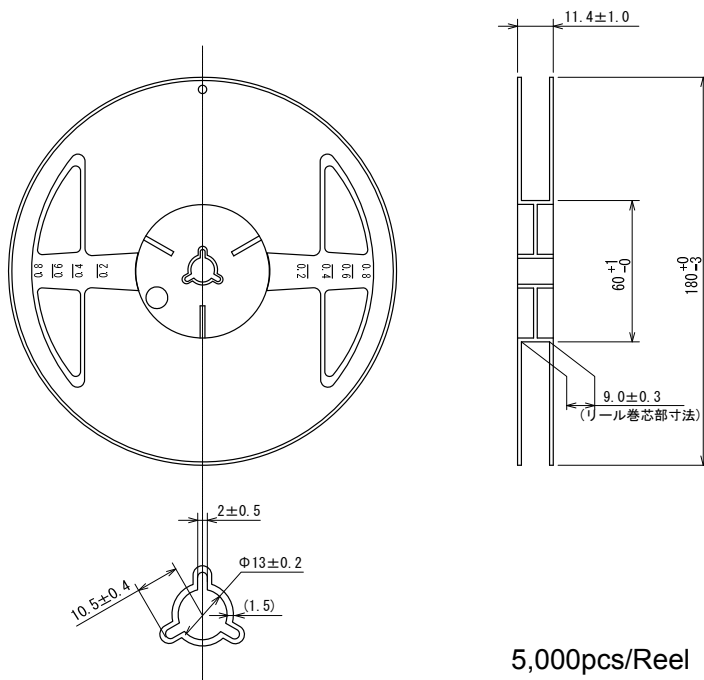

テーピング仕様 / Taping Specifications

LGA-8B01

●リール/Reel

●テーピング仕様/Taping Specifications