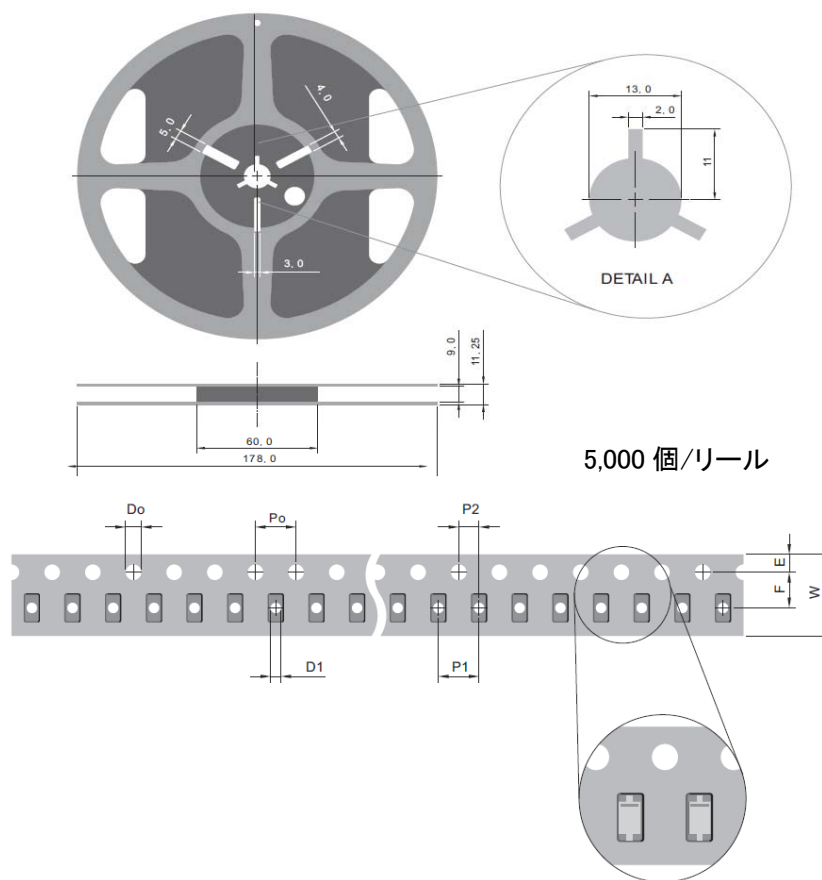

## テーピング仕様

### ●SOD-323P

SYMBOL	mm
D0	1.55 ± 0.10
D1	1.00 ± 0.25
E	1.75 ± 0.10
F	3.50 ± 0.05
P0	4.00 ± 0.10
P1	4.00 ± 0.10
P2	2.00 ± 0.05
W	8.00 + 0.30 - 0.15