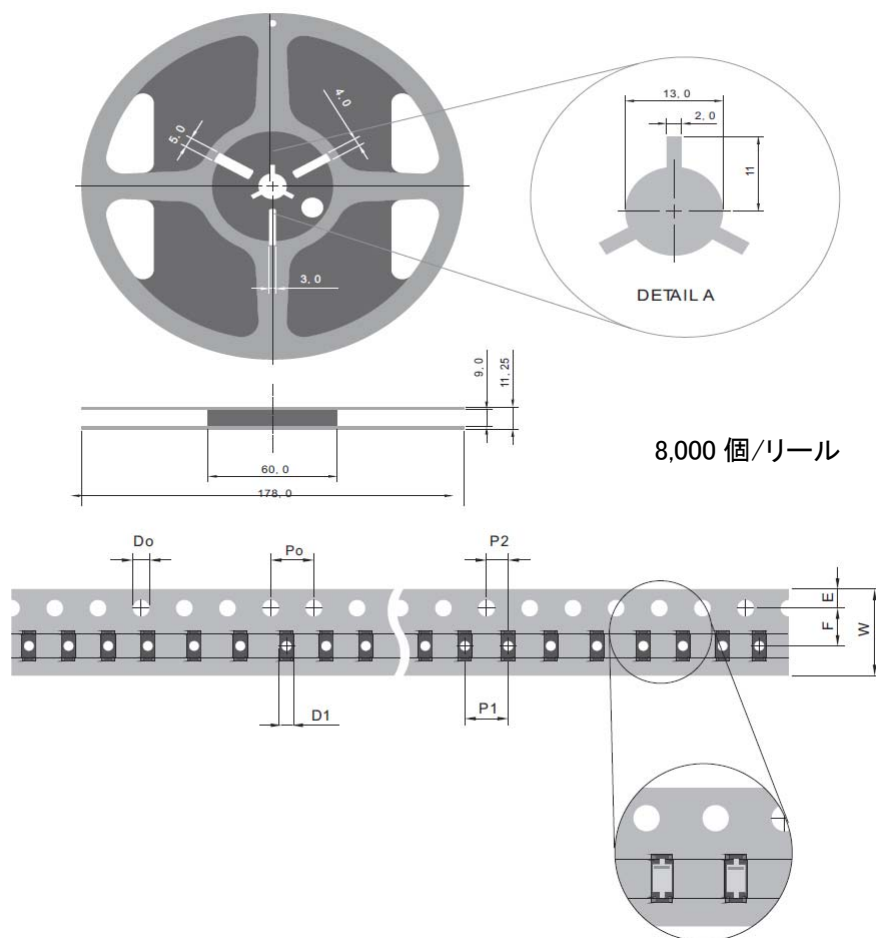

テーピング仕様

●SOD-923

SYMBOL	mm
D0	1.50 ± 0.10
D1	0.40 ± 0.05
E	1.75 ± 0.10
F	3.50 ± 0.05
P0	4.00 ± 0.10
P1	2.00 ± 0.05
P2	2.00 ± 0.05
W	$8.00 \begin{matrix} +0.3 \\ -0.1 \end{matrix}$