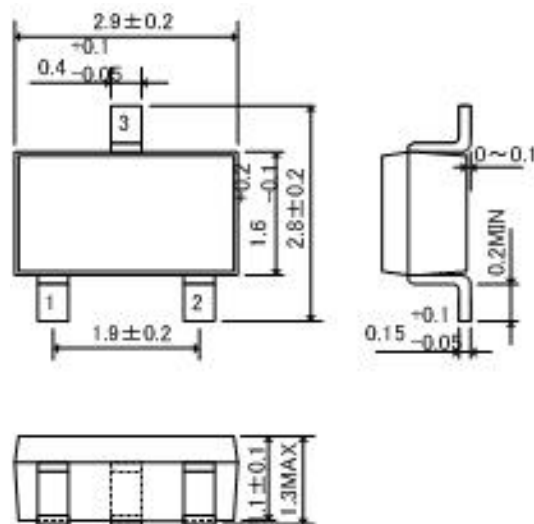

外形寸法図・参考パターン寸法

● SOT-23

Unit: mm

■ 外形寸法図

■ 参考パターンレイアウト