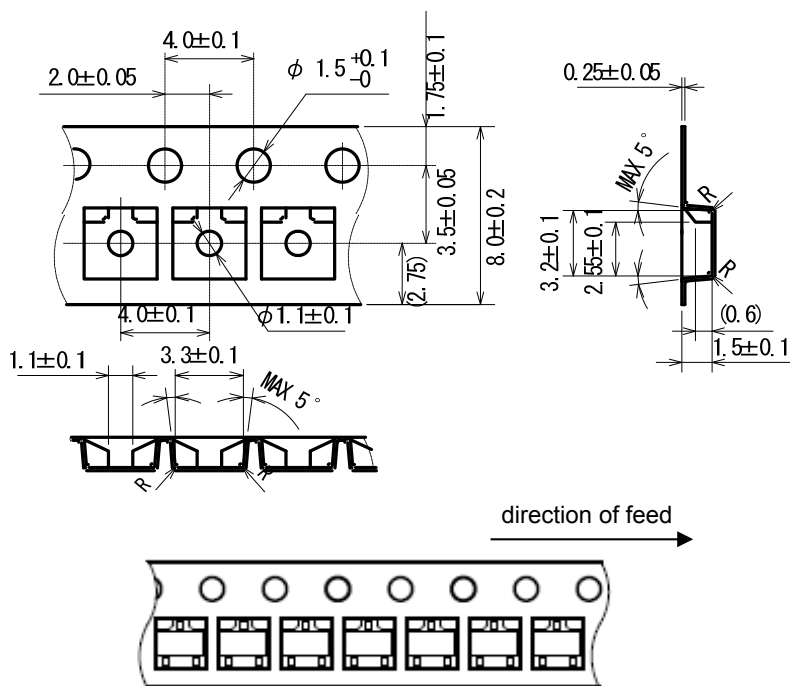

テーピング仕様 / Taping Specifications

SOT-23

Unit: mm

●リール/Reel

3,000pcs/reel

●テーピング仕様/Taping Specifications

R Type : [Device orientation : Right]

Standard feed