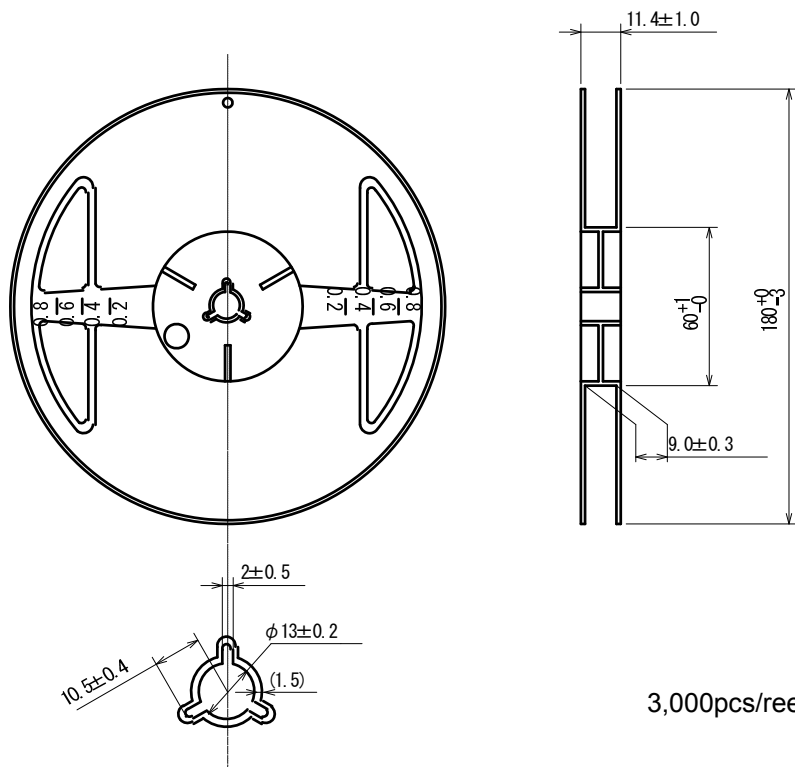

テーピング仕様 / Taping Specifications

SOT-23

Unit: mm

●リール/Reel

3,000pcs/reel

●テーピング仕様/Taping Specifications

R Type : [Device orientation : Right]

Standard feed