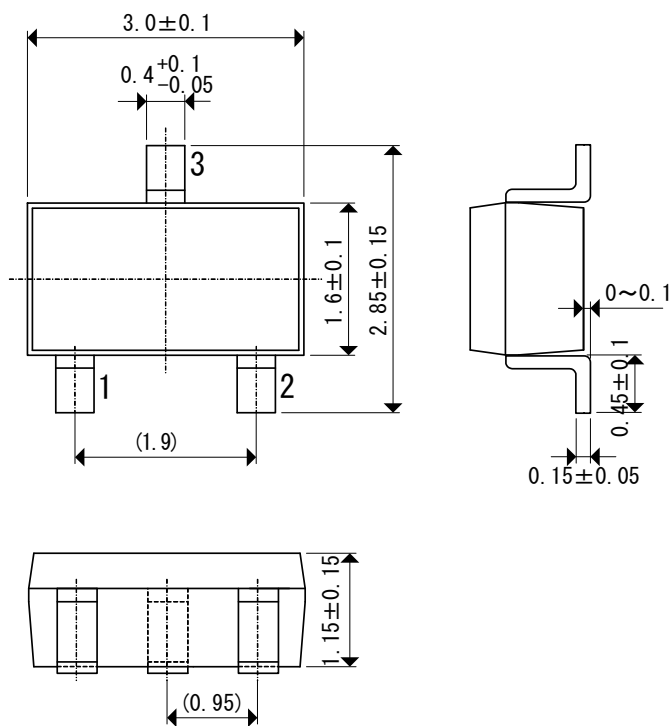

外形寸法図

●SOT-23D

■外形寸法図

Unit: mm

■センサー位置