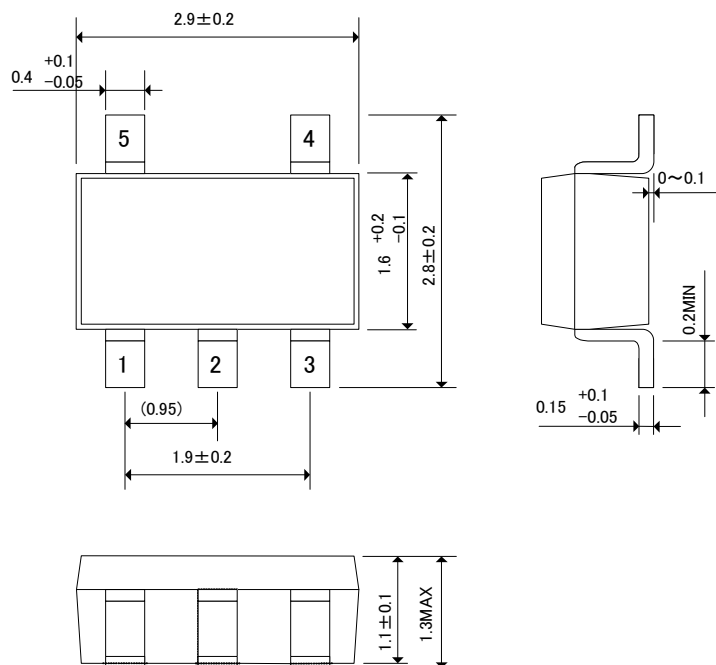

外形寸法図・参考パターン寸法

● SOT-25

■ 外形寸法図

Unit: mm

■ 参考パターンレイアウト