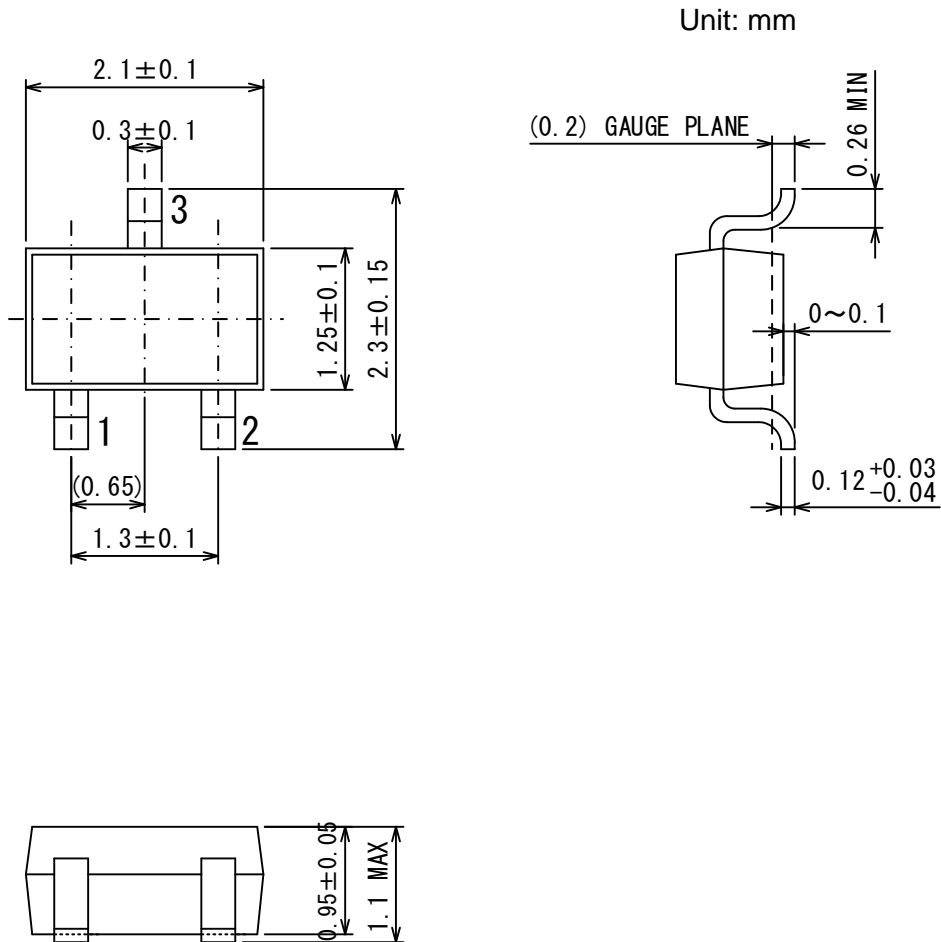

外形寸法図 Packaging Information /  
参考パターン寸法 Reference Pattern Layout Dimensions

SOT-323-3A

●外形寸法図 Packaging Information

● SOT-323-3A 参考パターンレイアウト

SOT-323-3A Reference Pattern Layout