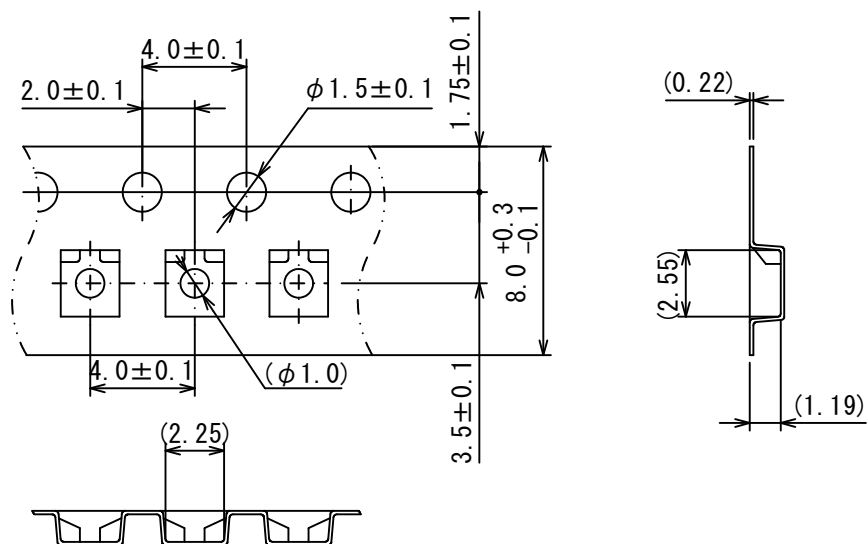

テーピング仕様/Taping Specifications

●SOT-323-3A

1) Rタイプ:標準挿入/R Type : Standard feed

2) Rタイプ TAPE 寸法/R Type dimensions

3) 製品納入方法/Product inclusion method