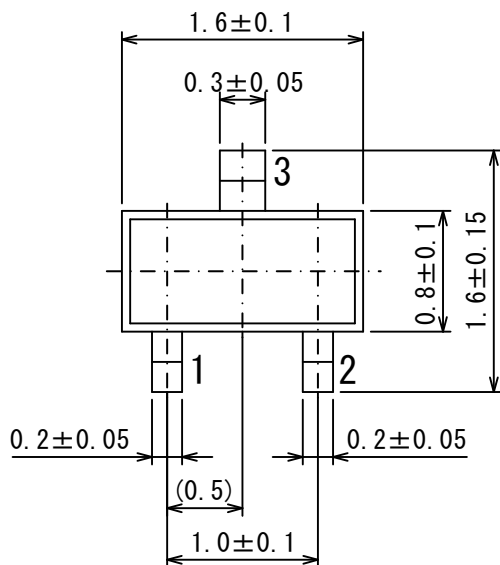

外形寸法図 Packaging Information /  
参考パターン寸法 Reference Pattern Layout Dimensions

SOT-523

●外形寸法図 Packaging Information

Unit: mm

● SOT-523 参考パターンレイアウト

SOT-523 Reference Pattern Layout