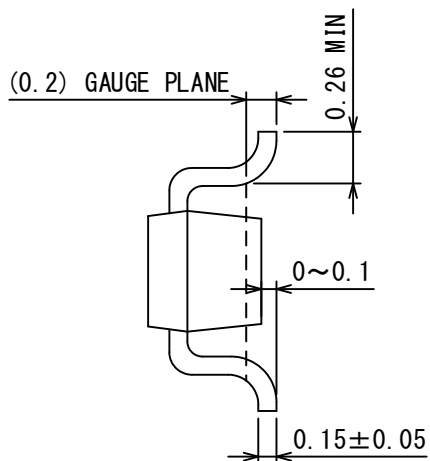

外形寸法図 Packaging Information /  
参考パターン寸法 Reference Pattern Layout Dimensions

SOT-523

●外形寸法図 Packaging Information

Unit: mm

● SOT-523 参考パターンレイアウト

SOT-523 Reference Pattern Layout