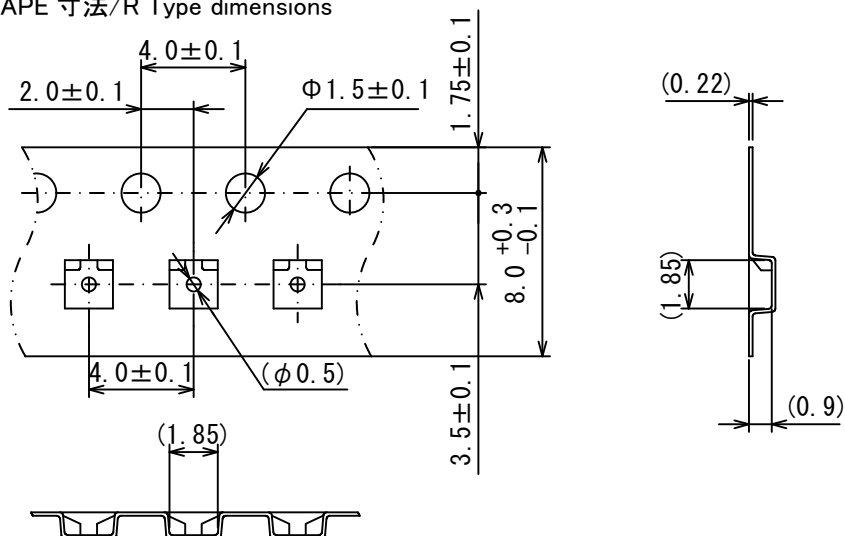

テーピング仕様/Taping Specifications

●SOT-523

1) Rタイプ:標準挿入/R Type : Standard feed

2) Rタイプ TAPE 寸法/R Type dimensions

3) 製品納入方法/Product inclusion method