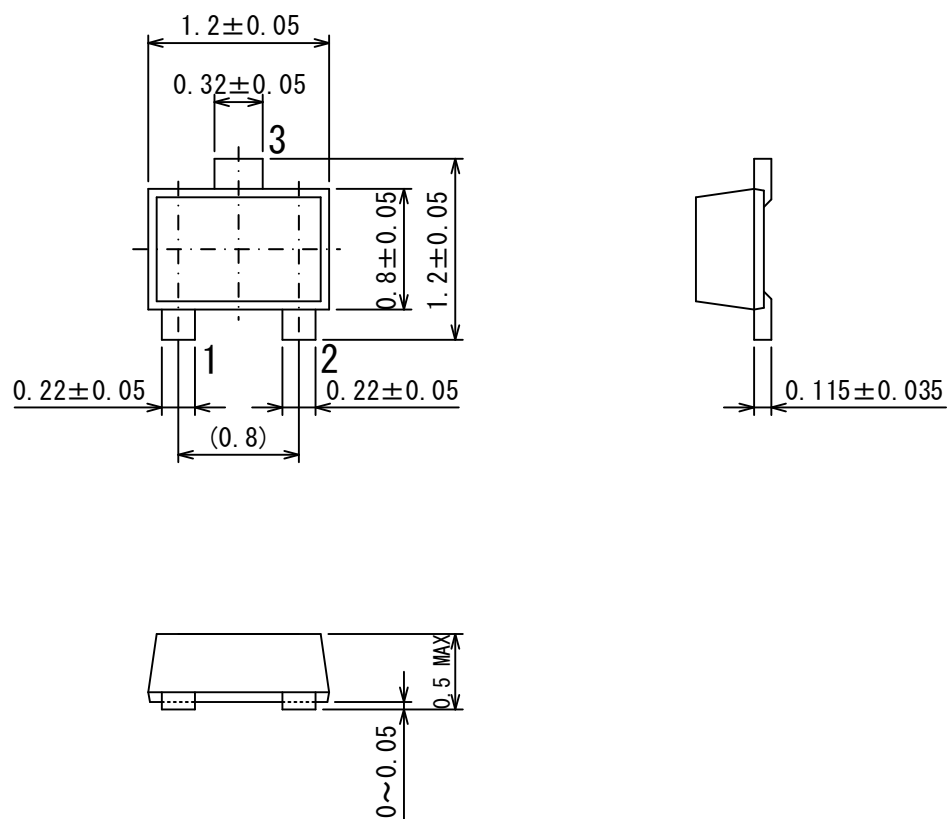

外形寸法図 Packaging Information /
参考パターン寸法 Reference Pattern Layout Dimensions

SOT-723

●外形寸法図 Packaging Information

Unit: mm

●SOT-723 参考パターンレイアウト

SOT-723 Reference Pattern Layout