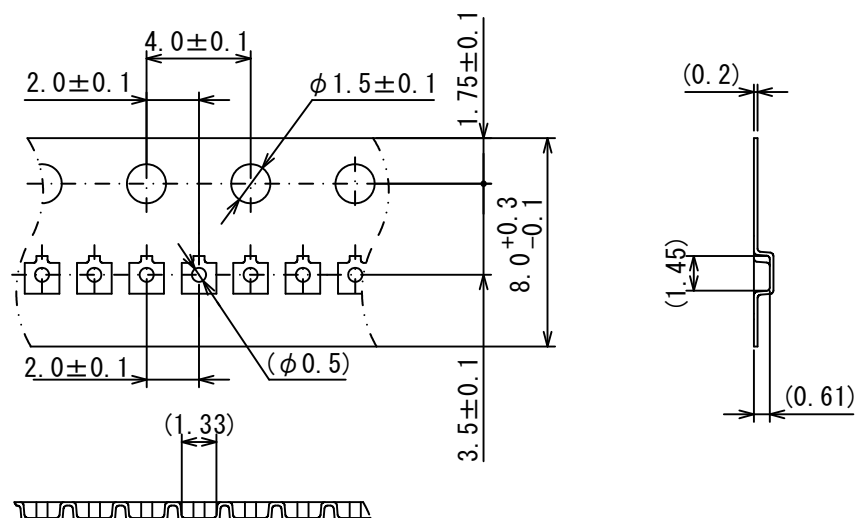

テーピング仕様/Taping Specifications

●SOT-723

1) Rタイプ:標準挿入/R Type : Standard feed

2) Rタイプ TAPE 寸法/R Type dimensions

3) 製品納入方法/Product inclusion method