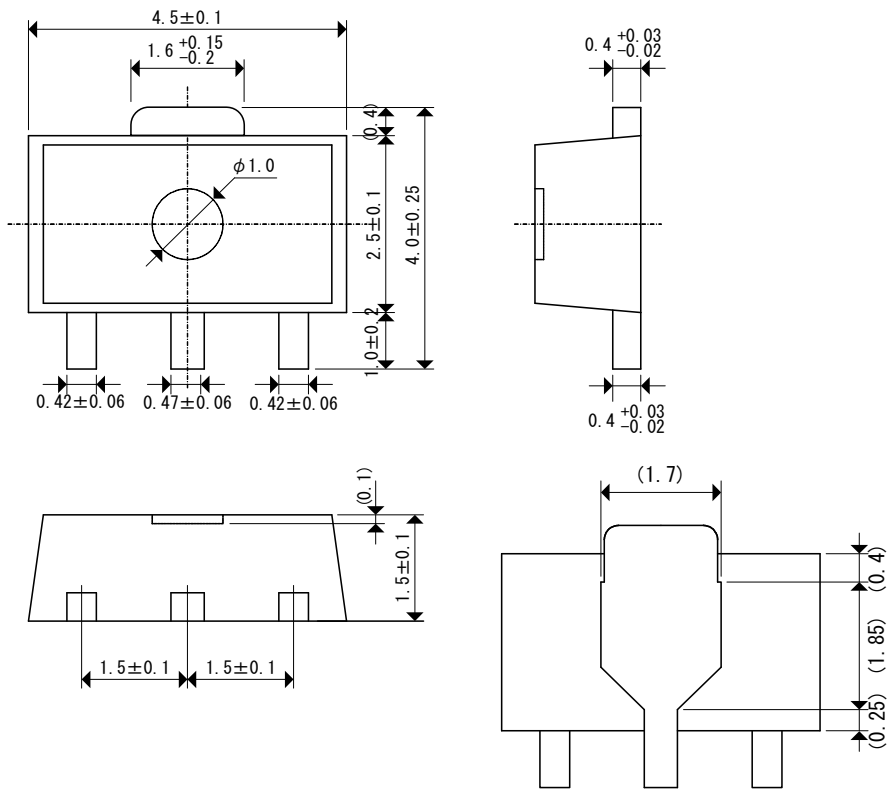

外形寸法図・参考パターン寸法

● SOT-89

■ 外形寸法図

Unit: mm

■ 参考パターンレイアウト