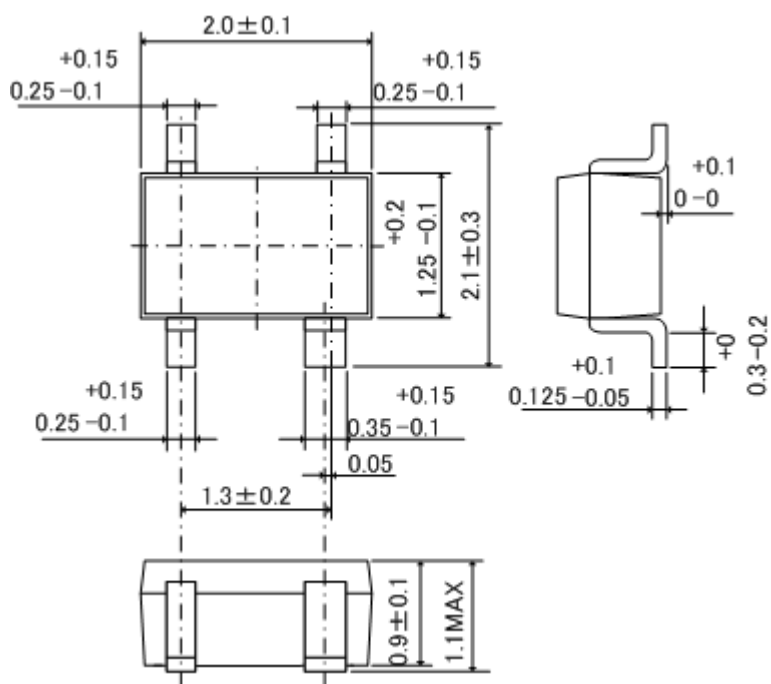

外形寸法図・参考パターン寸法

●SSOT-24

■外形寸法図

Unit: mm

■参考パターン寸法