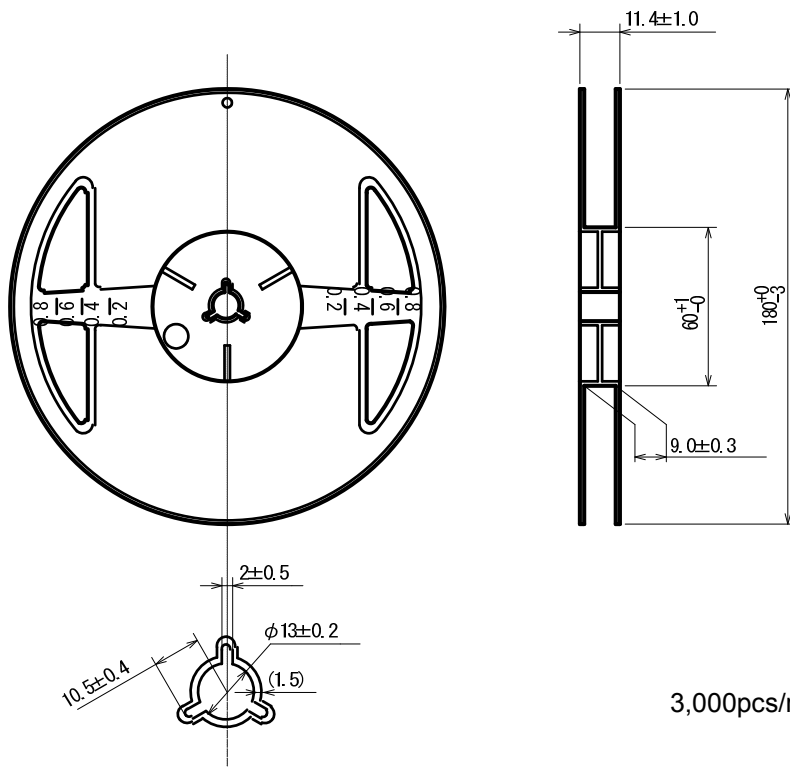

テーピング仕様 / Taping Specifications

USP-4

●リール/Reel

Unit: mm

3,000pcs/reel

●テーピング仕様/Taping Specifications

direction of feed

R Type : [Device orientation : Right]

Standard feed