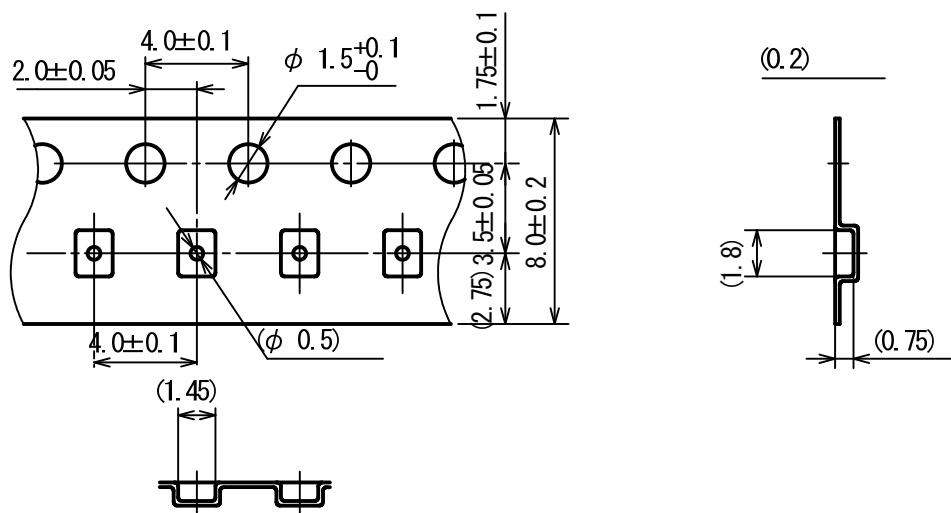

テーピング仕様 / Taping Specifications

USP-4

●リール/Reel

Unit: mm

3,000pcs/reel

●テーピング仕様/Taping Specifications

direction of feed

R Type : [Device orientation : Right]