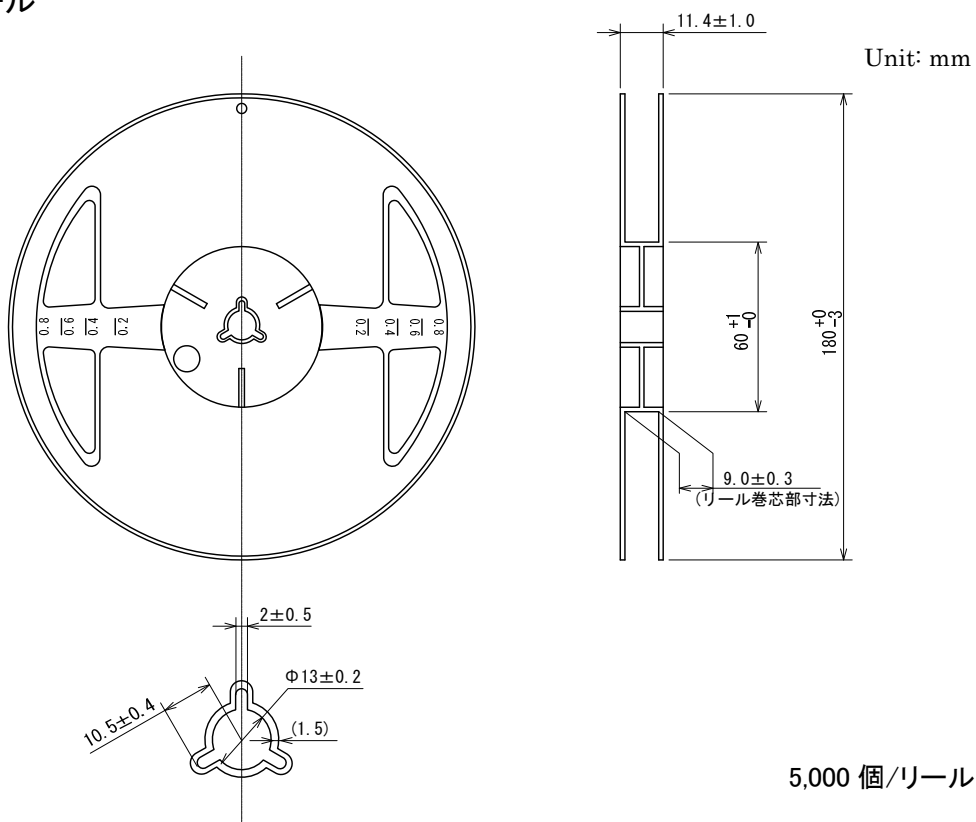

テーピング仕様

●USPN-4B02 リール

■テーピング仕様